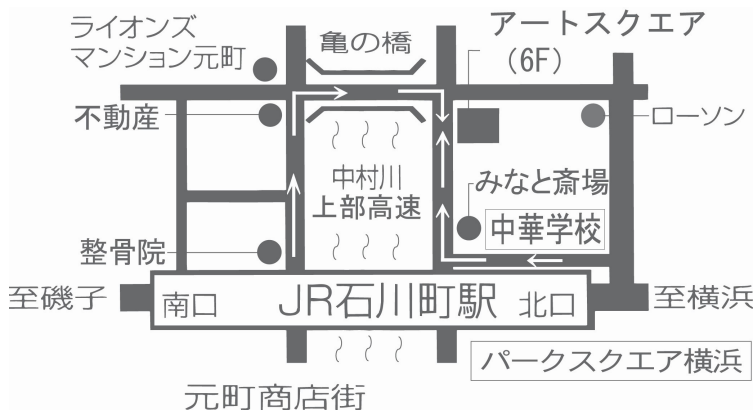

2018年8月から新規開講

川田龍教室生徒募集

第1.3日曜日・午後 14:00~17:00

授業料…21,000円(3ヶ月6回) 入会金3,000円

● 絵画を楽しく描くために、初心者の方でも丁寧にご指導致します。
● デッサン・水彩から本格的な油絵まで、一人一人のご希望・技術に
● 合わせて対応できます。
● この機会に是非一緒に絵画の楽しさを体験しましょう。

■ 講師紹介 ■

JR石川町駅から徒歩2分

詳しくは下記あて先までお問合せ下さい。